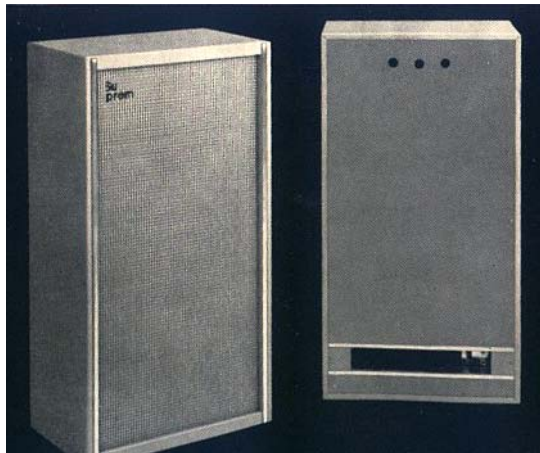

**su
prem**

Tonsäulen

für Multiplex und alle anderen Verstärker-Modelle
in geschlossener, fertiger Form

Modell L 15, Modell L 30

Maße: L 15 37 x 68 x 23

Maße: L 30 37 x 94 x 23