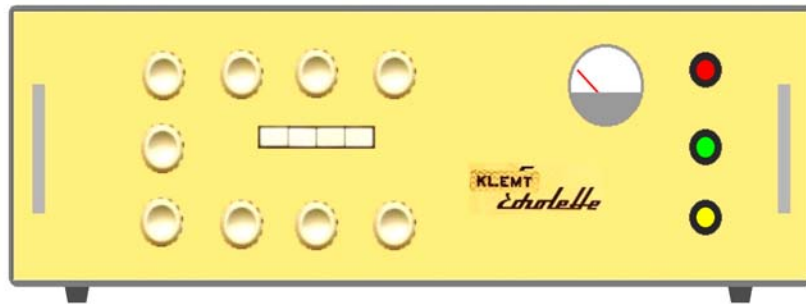

Ein noch zur Zeit unbekanntes Echogerät von Klemt

Hallo lieber Besucher !

Auf dieser Seite gibt es hier ausnahmsweise mal kein Foto und technische Informationen zu einem Gerät.

Durch einen Besucher wurde ich auf ein mir bislang unbekanntes Echogerät von Klemt aufmerksam gemacht.

Da keine brauchbaren Bilder dazu vorliegen habe ich mal eine Grafik von diesem unbekanntem Gerät angefertigt.

Wie zu sehen ist, ist es aber keiner der bekannten ‚Goldkäfige‘. Das Gerät ist breiter und ist in einem grau lackiertem Stahlblechgehäuse untergebracht.

Vom Prinzip her ist es wohl eine Ähnlichkeit zum NG 4 bzw. NG 51 zu erkennen.

Die genaue Funktion der drei linken Bedienungsknöpfe ist nicht ganz klar.

Wahrscheinlich sind es die beiden Volumenregler für die 2 Eingänge und ein gemeinsamer Klangblenderegler für beide Eingänge.

Die Aussteuerungsanzeige erfolgt mit einem analogen Zeigerinstrument.

Es sind auch noch drei Signallämpchen (evtl. auch LED's) vorhanden mit denen wohl verschiedene Betriebszustände angezeigt werden.

Vielleicht handelt es sich bei diesem Gerät auch nur um ein Prototyp (noch vor dem Erscheinen vom NG 51 ?) der nicht in Serie gebaut wurde.

Wer kennt dieses Gerät oder besitzt vielleicht ein solches ?

Für Informationen jeglicher Art wäre ich dankbar.

Hans Ohms