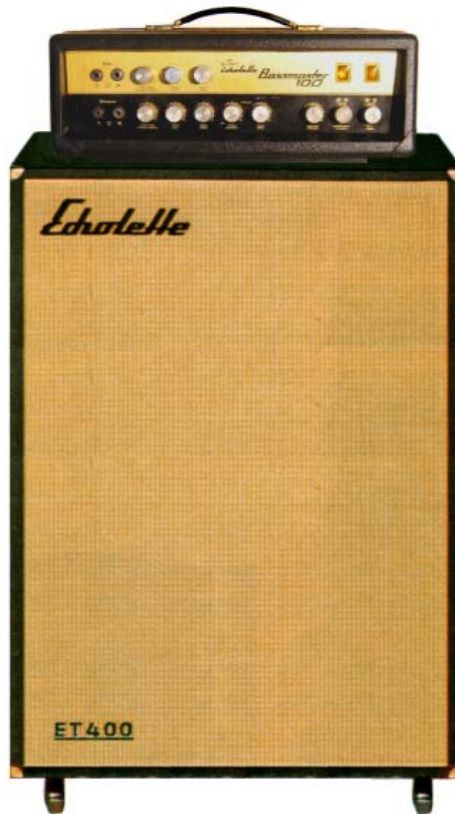

ET 400

Leistungsstarke Bassreflex-Box für hohe Belastung aus der ET-Reihe. Mit dieser Box wird eine sehr voluminöse und druckvolle Basswiedergabe durch die patentierte zusätzliche Schallumwegführung erreicht. Ideale Kombination mit dem Echolette Bassmaster 100 oder auch mit den anderen Echolette-Verstärkern der 100er-Serie. Deshalb, auch bestens als Orgel- und Gitarrenbox verwendbar.

Technische Daten:

Spitzen-Belastbarkeit: 100 Watt

Dauerbelastbarkeit: 60 Watt

Impedanz: 8 - 15 Ω

Lautsprecherbestückung: 2 x Basslautsprecher \varnothing 380 mm ISOPHON P 38 A

Frequenzbereich: 40 Hz 6 kHz

Abmessungen: 600 x 900 x 280 mm (b x h x t)

Gewicht: ca. 30 kg

Erscheinungsjahr: um 1967