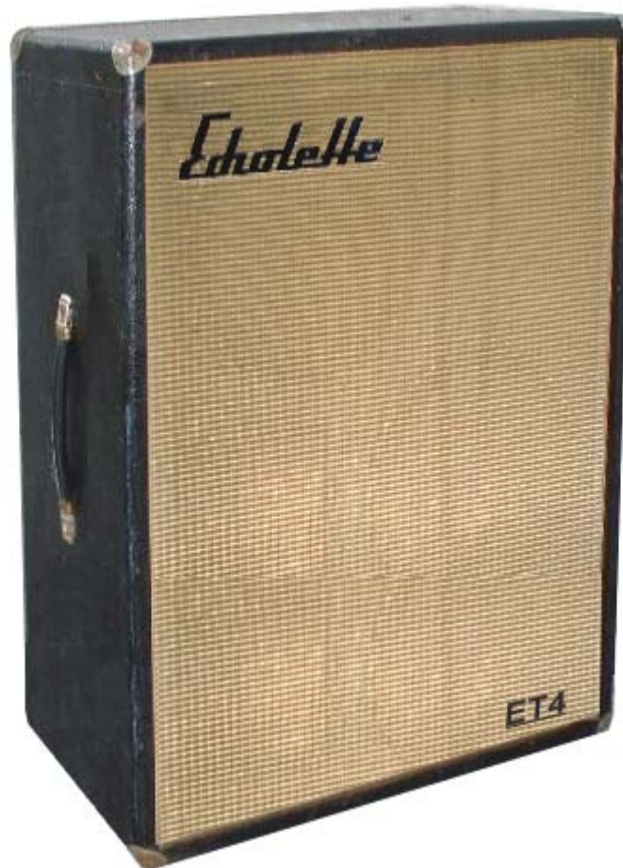

Echollette

ET 4

Große Gitarren- Box aus der ET-Reihe

Die ET 4 ist eine ausgesprochene Gitarrenbox und arbeitet nach dem hocheffektiven konzentrischen Bassreflex-System womit eine phasengleiche Abstrahlung erreicht wird. Der große 15“-Spezial-Breitbandlautsprecher mit Alu-Kalotte besitzt besonders im Bereich der Gitarren-Frequenzen eine hervorragende Wiedergabe. Mit einer Musikleistung von 80 Watt kann sich der Gitarrist mit dieser Box auch entsprechendes Gehör verschaffen.

Technische Daten:

Belastbarkeit: 80 Watt Musik , 40 Watt Dauer
Impedanz: 15 Ω
Lautsprecherbestückung: 1 x JBL D 130 F - 15“
Frequenzbereich: 50 Hz 8 kHz
Abmessungen: 600 x 915 x 290 mm (b x h x t)
Gewicht: ca. 31 kg