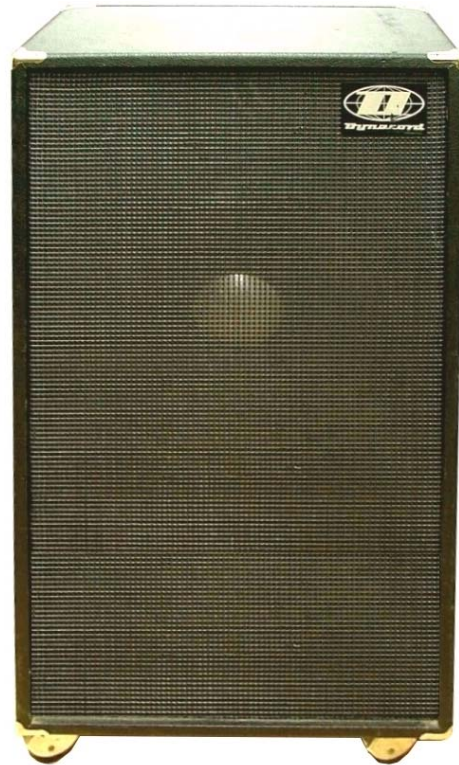

## 5010 UB

### Universal-Bassbox

Diese Box ist als ideale Ergänzung für den Bassverstärker 5010 B konzipiert worden, womit eine hervorragende und druckvolle Basswiedergabe erzielt wird. Die 5010 UB ist baugleich mit der 5010 HB, jedoch ohne Hochtonhorn. Diese Box kann auch bestens für die Wiedergabe einer Orgel verwendet werden.

#### Technische Daten:

Belastbarkeit:	100 Watt Sinus / 150 Watt Musik
Impedanz:	8 Ohm
Lautsprecherbestückung:	1x 15" Special-Lautsprecher
Übertragungsbereich:	50 Hz..... 8 kHz
Anwendung:	Instrumental- und Bass
Abmessungen:	
Höhe :	900 mm
Breite:	480 mm
Tiefe:	370 mm
Gewicht:	ca. 25 Kg
Erscheinungsjahr:	1975